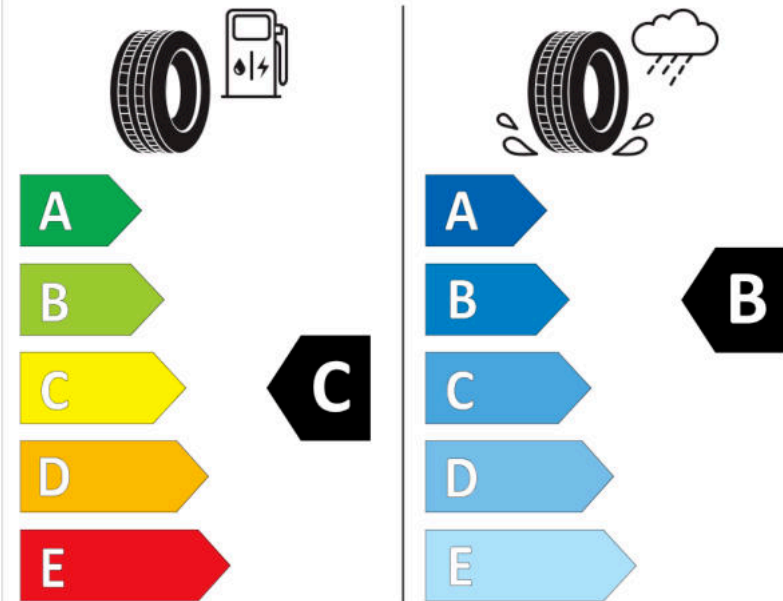

Δελτίο Πληροφοριών Προϊόντος

ΚΑΝΟΝΙΣΜΟΣ (ΕΕ) 2020/740

Μάρκα	MICHELIN
Εμπορική ονομασία	CROSSCLIMATE+
Αναγνωριστικό μοντέλου	474748
Διάσταση	245/35R19
Δείκτης ικανότητας φόρτωσης	93
Σύμβολο κατηγορίας ταχύτητας	Y
Κατηγορία ως προς την εξοικονόμηση καυσίμου	C
Κατηγορία ως προς την πρόσφυση του ελαστικού σε υγρό οδόστρωμα	C
Κατηγορία εξωτερικού θορύβου κύλισης	B
Τιμή εξωτερικού θορύβου κύλισης	71 dB
Ελαστικό για χρήση σε συνθήκες έντονης χιονόπτωσης	Ναι
Ελαστικό πρόσφυσης στον πάγο	Όχι
Ημερομηνία έναρξης παραγωγής	03/19
Ημερομηνία λήξης παραγωγής	
Κατηγορία Φορτίου	XL
Επιπλέον πληροφορίες	245/35 R19 93Y XL TL CROSSCLIMATE+ MI

ENERG

MICHELIN

474748

245/35R19 93 Y

C1