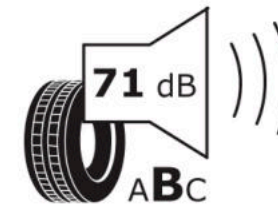

ENERG

MICHELIN

474748

245/35R19 93 Y

C1